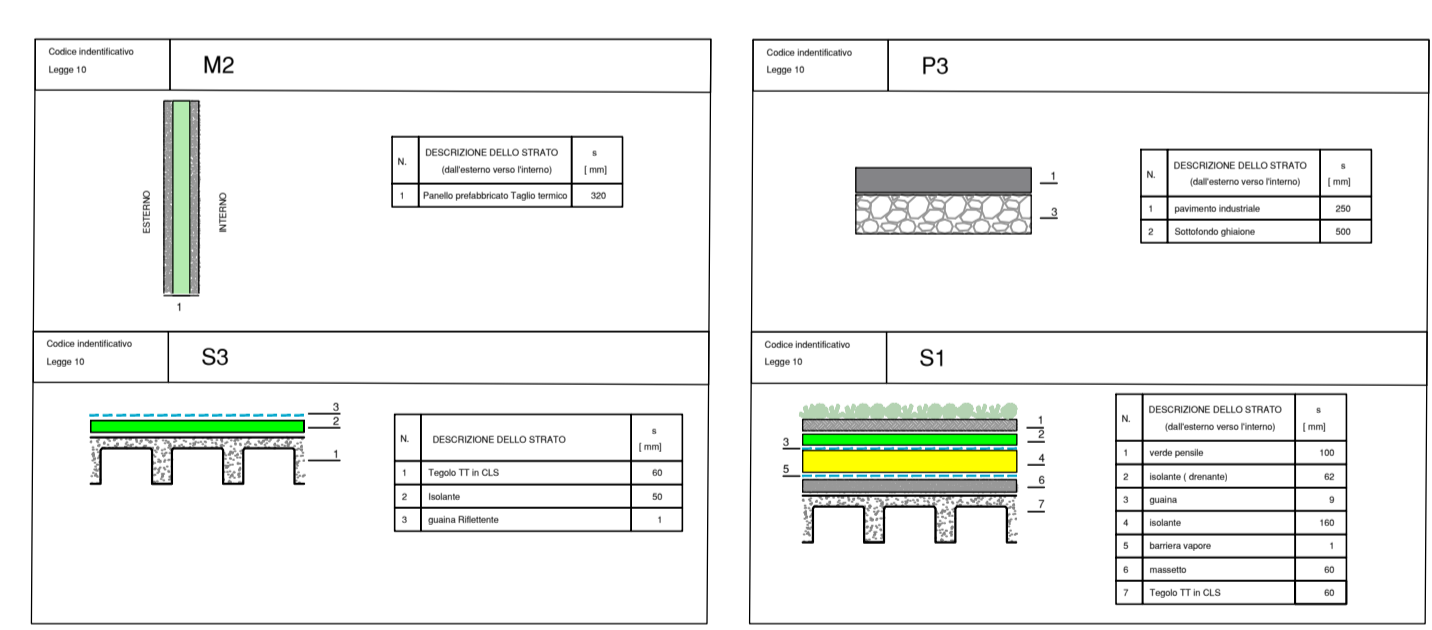

PIANTA PIANO TERRA

PIANTA PIANO COPERTURA

simbolo	codice identificativo	DESCRIZIONE
[Orange box]	M2	PARETE ESISTENTE
[Grey triangle]	S1	SOLAI ESISTENTI MANZARDINO
[Blue triangle]	P3	PIRAMENTO DA TERRENO
[Green triangle]	S1	SOLAI ESISTENTI MANZARDINO TETTO VERDE

COMUNE DI SPRESIANO

TECNO LOGICA S.r.l.
via Indipendenza, 12 - 31027 Spresiano (TV)

FABBRICAZIONE MACCHINARI,
ATTREZZATURE E LINEE SPECIALI
AMPLIAMENTO ATTIVITA' PRODUTTIVA

PROGETTAZIONE IMPIANTI

IL PROGETTISTA	UTILIZZATORE	LA DITTA
----------------	--------------	----------

ELABORATO
ALLEGATO ALLA RELAZIONE TECNICA LEGGE 10
INDIVIDUAZIONE STRUTTURE SCAMBIANTI
ZONA LABORATORIO

L02
rev_0

PERMESSO DI COSTRUIRE	PROGETTO ESECUTIVO	PROGETTO AS - BUILT
●		

DOCUMENTO ESEGUITO	SCALA	DATA	NUM. COMMESSA
F.M.	1:200	30 OTTOBRE 2020	20123